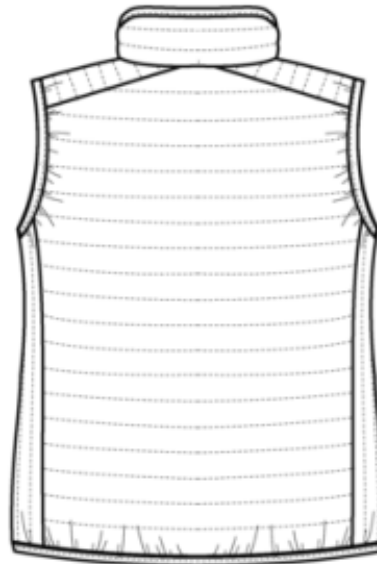

GUIDE DES TAILLES DOUDOUNE LEGERE SANS MANCHES FEMME

Dimensions (cm)

Mesures en cm	XS	S	M	L	XL	XXL
TE01 - 1/2 largeur poitrine à 1.5cm de l'emmanchure	46.00	49.00	52.00	55.00	58.00	61.00
TF04 - Hauteur totale dos de l'HSP	60.00	62.00	64.00	66.00	68.00	70.00