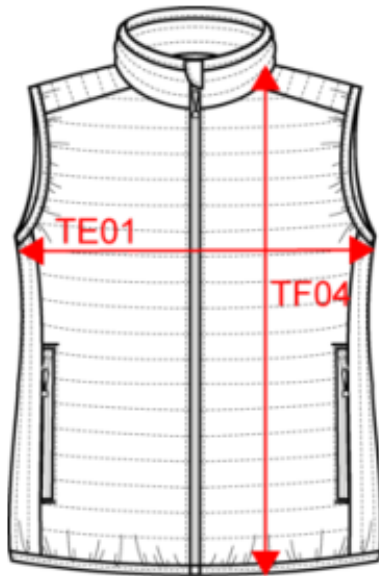

GUIDE DES TAILLES DOUDOUNE LEGERE SANS MANCHES FEMME

Dimensions (cm)

Mesures en cm	XS	S	M	L	XL	XXL
TE01 - 1/2 largeur poitrine à 1.5cm de l'emmanchure	46.00	49.00	52.00	55.00	58.00	61.00
TF04 - Hauteur totale dos de l'HSP	60.00	62.00	64.00	66.00	68.00	70.00