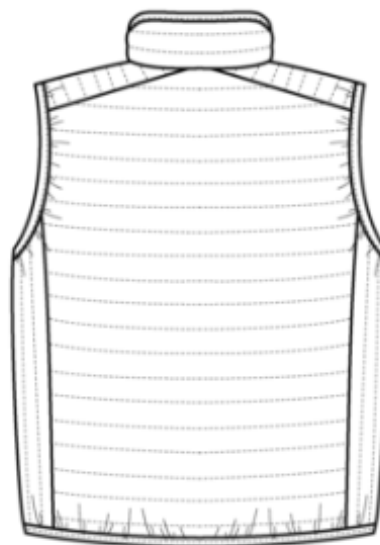

GUIDE DES TAILLES DOUDOUNE LEGERE SANS MANCHES HOMME

Dimensions (cm)

Mesures en cm	S	M	L	XL	XXL	3XL	4XL
TE01 - 1/2 largeur poitrine à 1.5cm de l'emmanchure	53.00	56.00	59.00	62.00	65.00	68.00	71.00
TF04 - Hauteur totale dos de l'HSP	70.00	72.00	74.00	76.00	78.00	80.00	82.00