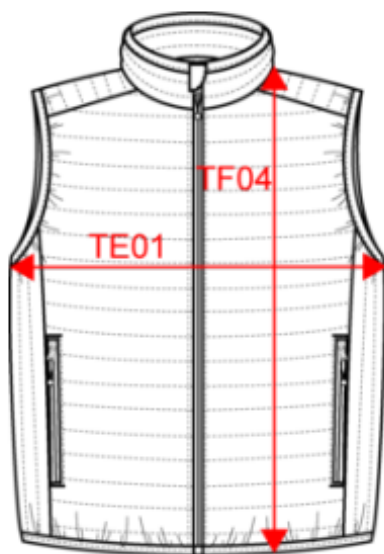

GUIDE DES TAILLES DOUDOUNE LEGERE SANS MANCHES HOMME

Dimensions (cm)

Mesures en cm	S	M	L	XL	XXL	3XL	4XL
TE01 - 1/2 largeur poitrine à 1.5cm de l'emmanchure	53.00	56.00	59.00	62.00	65.00	68.00	71.00
TF04 - Hauteur totale dos de l'HSP	70.00	72.00	74.00	76.00	78.00	80.00	82.00